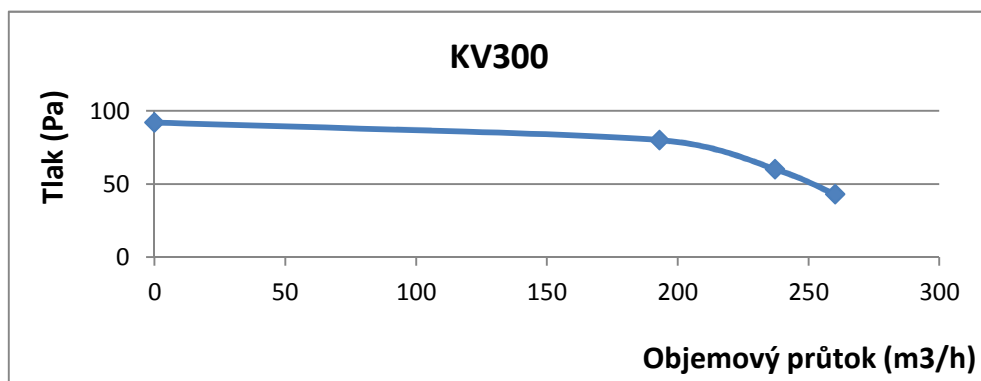

KV300 – Vzduchový výkon

Tlak (Pa)	Rychlost vzduchu (m/s)	Průtok (m ³ /h)
43	5,89	260
60	5,37	237
80	4,37	193
92	0	0

KV500 – Vzduchový výkon

Tlak (Pa)	Rychlost vzduchu (m/s)	Průtok (m ³ /h)
50	6,78	491
80	6,14	444
110	5,2	376
148	0	0