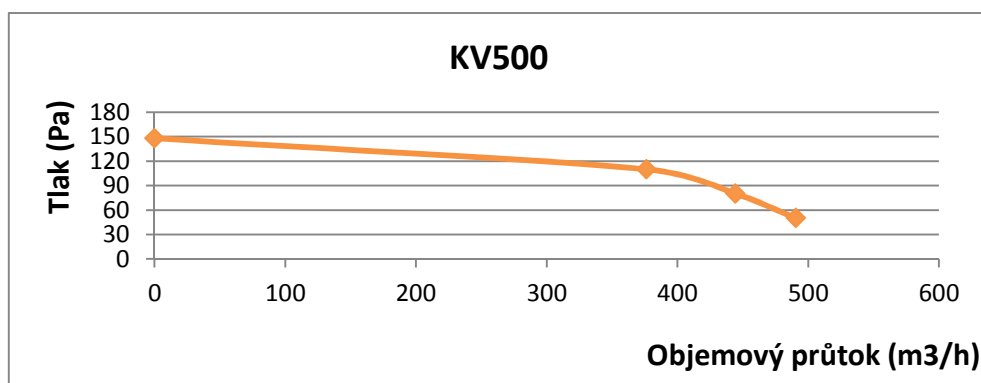

KV300 – Vzduchový výkon

Tlak (Pa)	Rychlost vzduchu (m/s)	Průtok (m ³ /h)
43	5,89	260
60	5,37	237
80	4,37	193
92	0	0

KV500 – Vzduchový výkon

Tlak (Pa)	Rychlost vzduchu (m/s)	Průtok (m ³ /h)
50	6,78	491
80	6,14	444
110	5,2	376
148	0	0